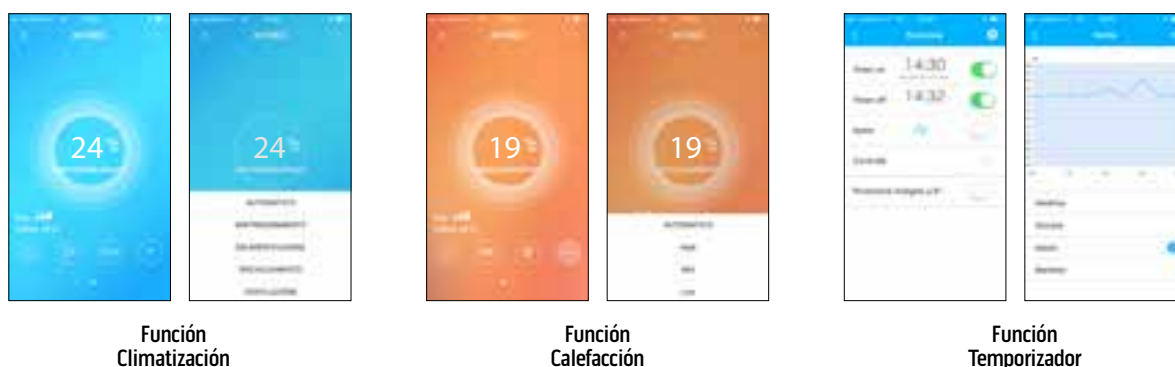

DESCARGA NUESTRA APP

OLIMPIA SPLENDID SPLIT

La nueva aplicación de Olimpia Splendid para controlar y configurar tu Nexya tanto en local como remotamente.
Disponible para la descarga en Apple Store y Google Play

CARACTERÍSTICAS

KIT SPLIT WIFI (B1016):

- Semplice installazione, non necessita di personale qualificato

APP SPLIT WIFI:

- Disponible para iPhone, iPad, iPod con Sistema Operativo IOS 7.0 o posteriores
- Disponible para smartphone Android con Sistema Operativo Android 4.0 o posteriores
- Posibilidad de gestión de los climatizadores con red Wi-fi
- Gestión de los acondicionadores incluso desde fuera de casa
- Acceso a la app solo a través de identificación usuario (nombre de usuario y contraseña)
- Para añadir el climatizador a la app se necesita el QR code asociado de cada kit (presente en la caja)
- Asociación climatizador a la app a través de wi-fi stand alone
- Se pueden configurar todos los modos: Calefacción, Refrigeración, Deshumidificación, solo ventilación, automático
- Se pueden configurar funciones "especiales": Turbo, Swing vertical, Swing horizontal, Eco
- Visualización de la temperatura ambiente
- Temporizador semanal de una franja horaria, modo y valor de referencia fijos
- Disponible en Italiano, Inglés, Francés, Español, Portugués y Griego

Funciones especiales:

- Protección antihielo: si la temperatura ambiente llega a 8°C el acondicionador se activa
- Configuración sleep (sueño): gráfico para el cambio del punto de referencia de la temperatura para cada horario en las 24 horas
- Función de control: verificación del estado de funcionamiento de todos los climatizadores (señala cuántos están funcionando correctamente y cuántos en alarma)
- Los climatizadores instalados están vinculados a la cuenta; en caso de cambio del teléfono no es necesario repetir la instalación