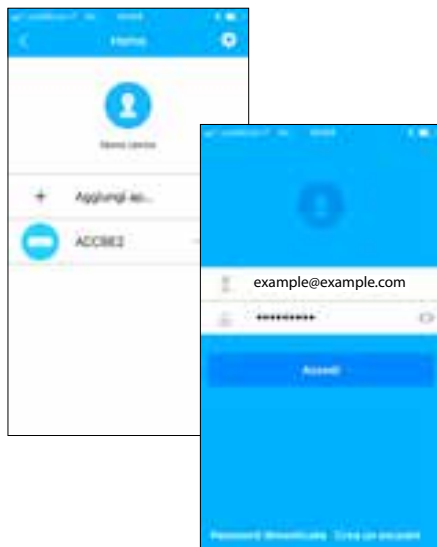

Funciones especiales:

- Protección antihielo: si la temperatura ambiente llega a 8°C el acondicionador se activa
- Configuración sleep (sueño): gráfico para el cambio del punto de referencia de la temperatura para cada horario en las 24 horas
- Función de control: verificación del estado de funcionamiento de todos los climatizadores (señala cuántos están funcionando correctamente y cuántos en alarma)
- Los climatizadores instalados están vinculados a la cuenta; en caso de cambio del teléfono no es necesario repetir la instalación

Función Climatización

Función Calefacción

Función Temporizador

TABLA COMPATIBILIDAD MODELOS

	KIT SPLIT WI-FI
Nexya S4 E inverter 9	X
Nexya S4 E inverter 12	X
Nexya S4 E inverter 18	X
Nexya S4 E inverter 24	X
Nexya S4 inverter commercial cassette 18	-
Nexya S4 inverter commercial cassette 24	-
Nexya S4 inverter commercial duct 18	-

	KIT SPLIT WI-FI
Nexya S4 inverter commercial duct 24	-
Nexya S4 E inverter multi parete 9	X
Nexya S4 E inverter multi parete 12	X
Nexya S4 E inverter multi cassette 12	-
Nexya S4 E inverter multi duct 9	-
Nexya S4 E inverter multi duct12	-